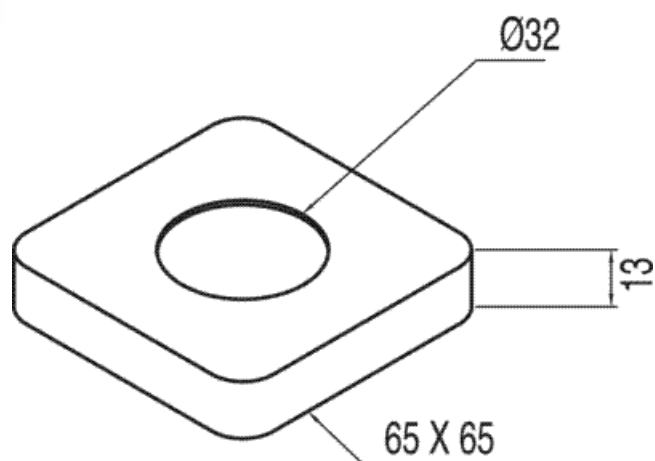

Florón metálico cuadrado; exterior 65x65, interior Ø 32, altura 13 mm: con acabado cromo

Cr

CRO 913474410