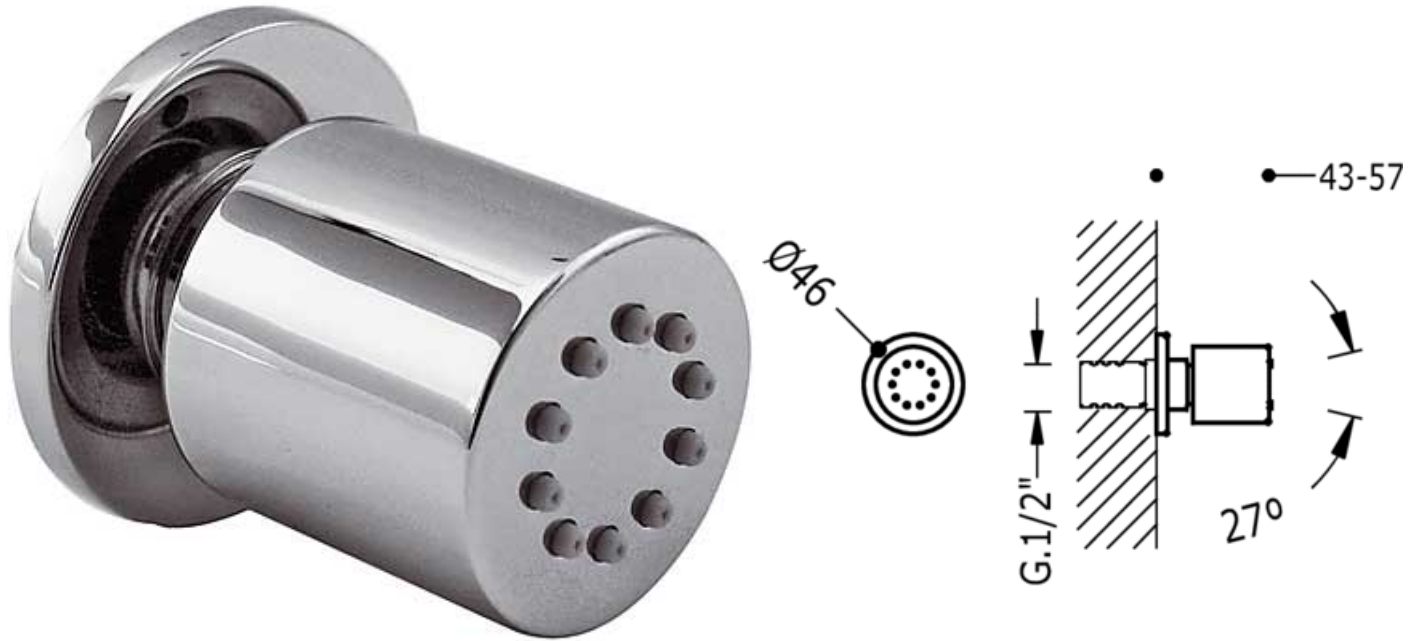

Ducha lateral antical; Latón con válvula de retorno. Limitador caudal: 5 l/m.
1 función: con acabado cromo

Complementos de ducha

CRO 9134415