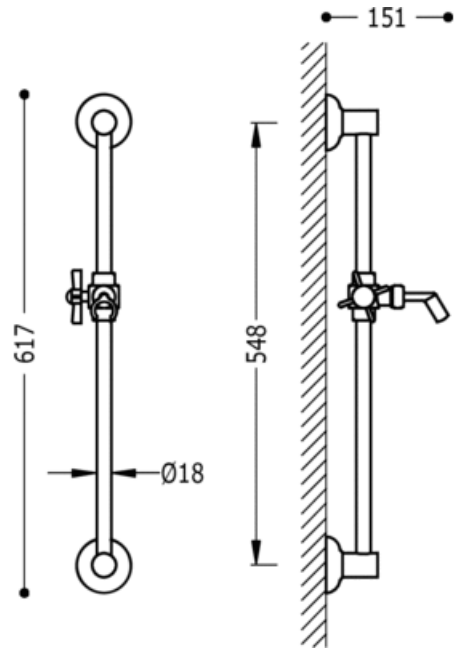

Barra deslizante RETRO; Ø 18 mm. long. 548 mm: con acabado latón viejo

Barras y kits de ducha

CRO 134732

LVI 53473201