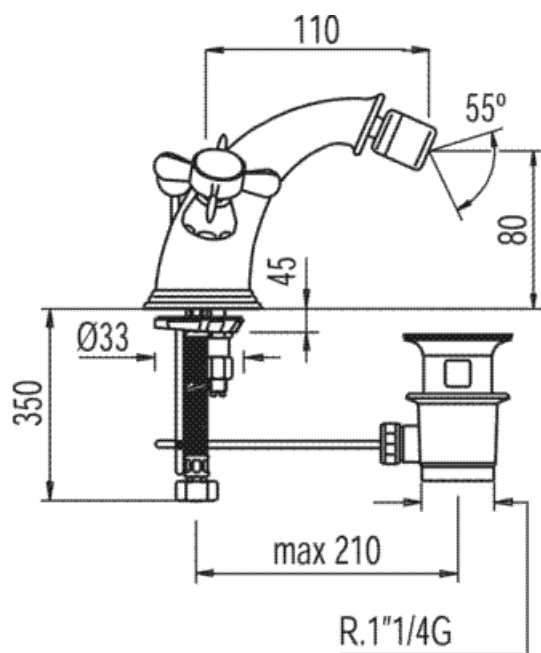

Двуручный смеситель для биде: стальное покрытие, маховик автоматическая утилизация

Ac

Биде  
Двуручный смеситель  
Рукоятка  
С аэратором  
Поверхность

CRO 12912061

LVI 5291200161

ACE 5291200361