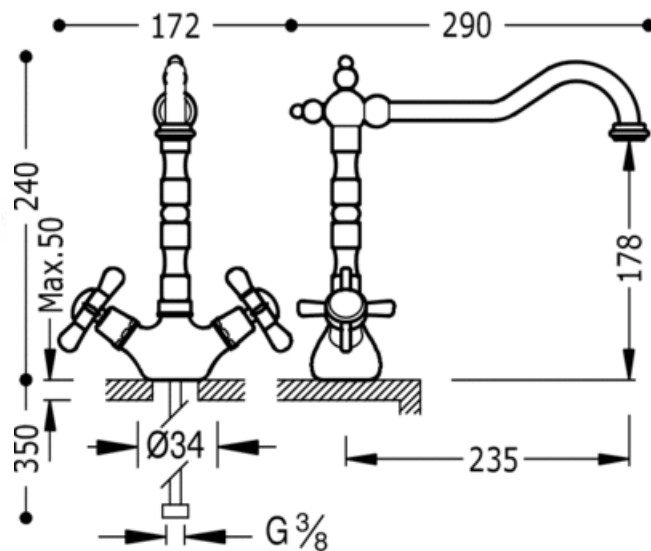

Bimando fregadero vertical RETRO-TRES: con acabado latón viejo, volante

Cocina bimando
Bimando
Volante
Con aireador
Superficie

CRO	12434261
LVI	5243420161
COB	5243420261
ACE	5243420361