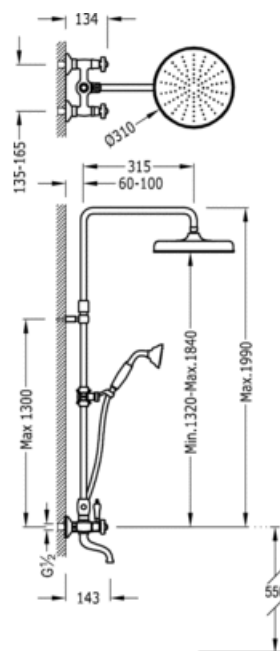

Система для ванны и душа RETRO; - Несъемный душ диаметр 310 мм.- Съемный душ с антиизвестковым покрытием.- Телескопическая штанга.: покрытие под старую латунь, маховик

Ванна / душ
 Двуручный смеситель
 Рукоятка
 С аэратором
 Поверхность