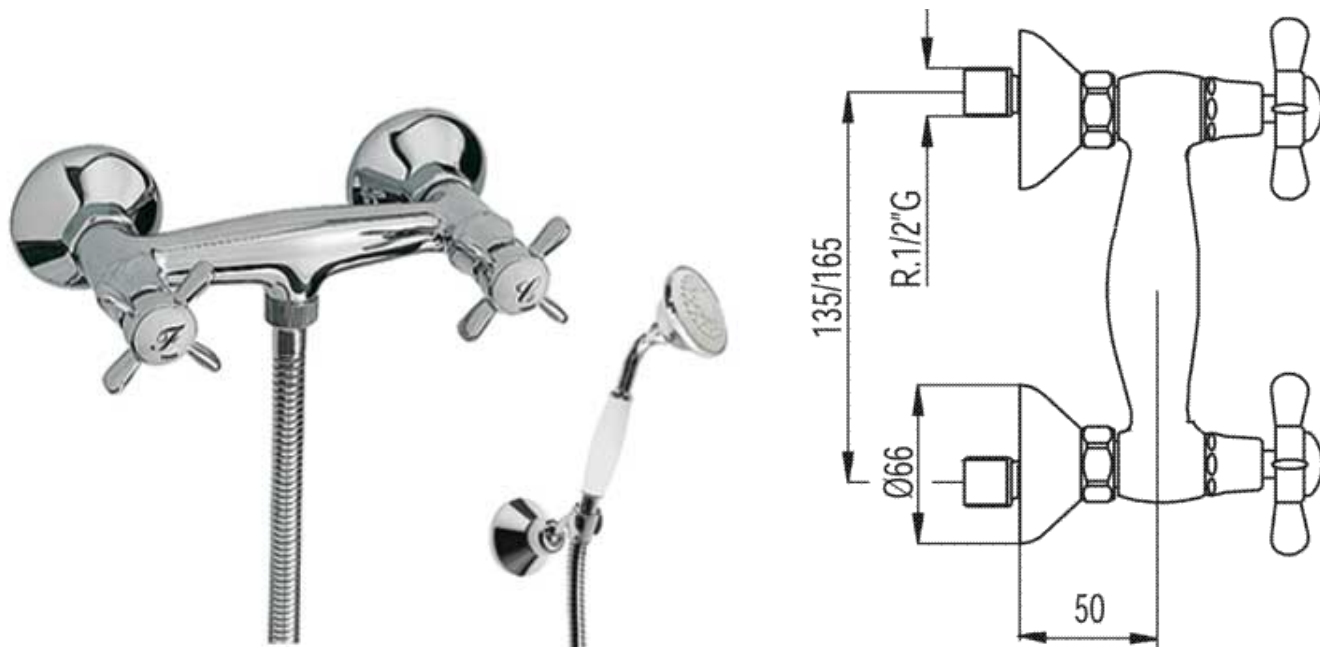

Grupo ducha; Excéntricas con silenciador. Ducha de mano anticalcárea con soporte orientable. Flexo doble engatillado: con acabado latón viejo, volante

Ducha
Bimando
Volante
Superficie

	CRO	12416761
	LVI	5241670161
	ACE	5241670361