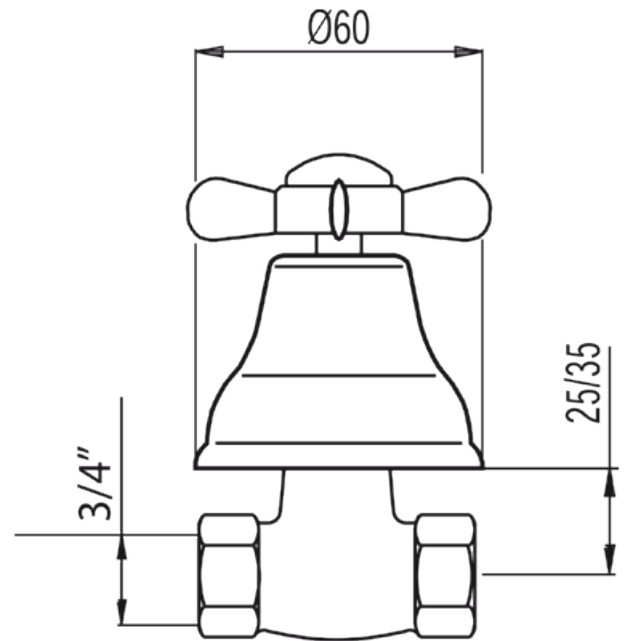

Llave de paso; 3/4": con acabado latón viejo, volante

CRO	12415761F
LVI	5241570161F
CRO	12415761C
LVI	5241570161C