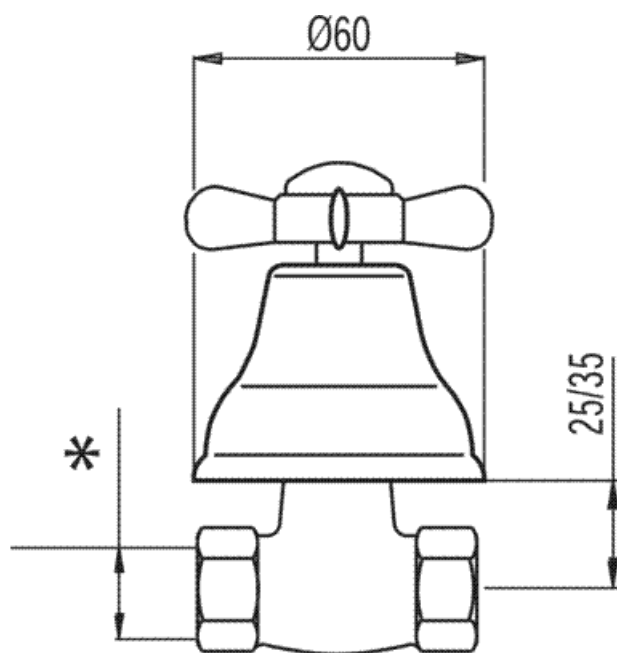

Llave de paso; 1/2": con acabado latón viejo, volante

CRO	12415561F
LVI	5241550161F
LVI	5241550161C