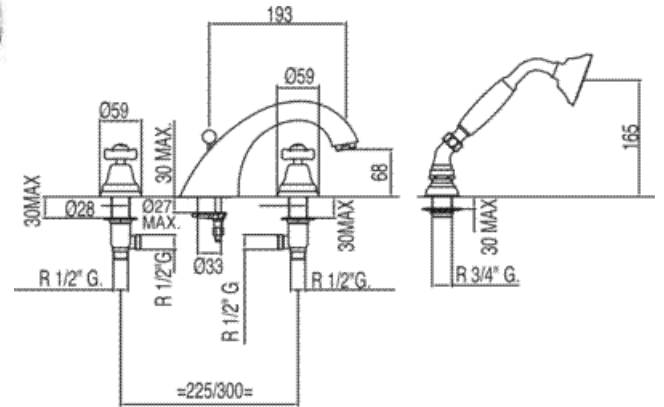

Wannenrandbatterie 4-Loch; mit Umschalter. · Kompatibel mit dem Behälter-Set Art.-Nr.:
1.34.345.: Ausführung Altmessing, drehgriff

Wanne / dusche
Zweigriffarmaturen
Drehgriff
Mit Strahlregler
Unterputz