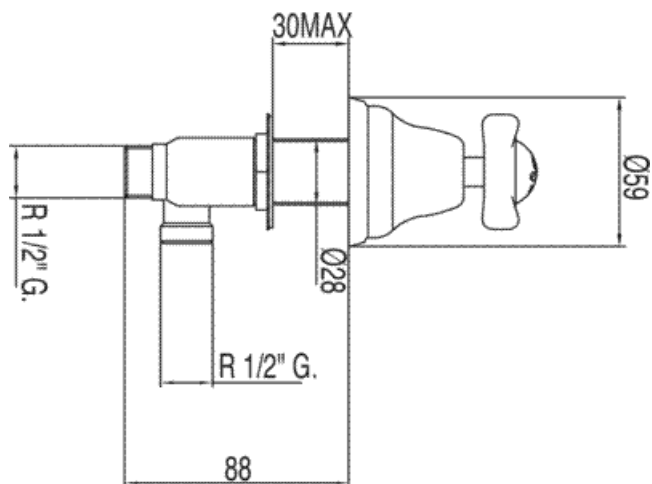

Zawór kątowy: w kolorze stary miedź, pokrętło

Umywalka

CRO	124125F
LVI	52412501F
CRO	124125C
LVI	52412501C