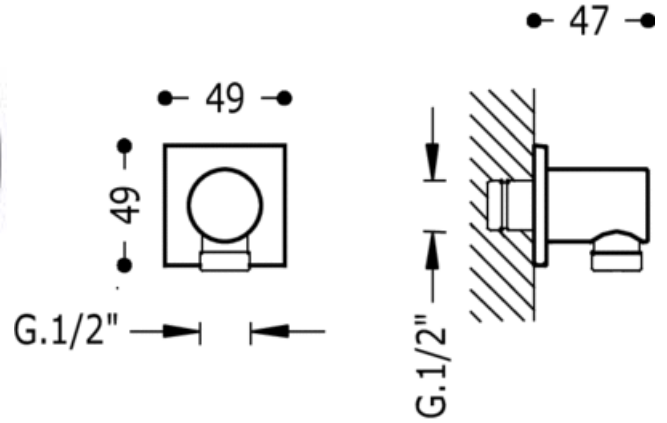

Codo toma pared para flexo; Toma agua 1/2": con acabado cromo

Cr

CRO 29963906