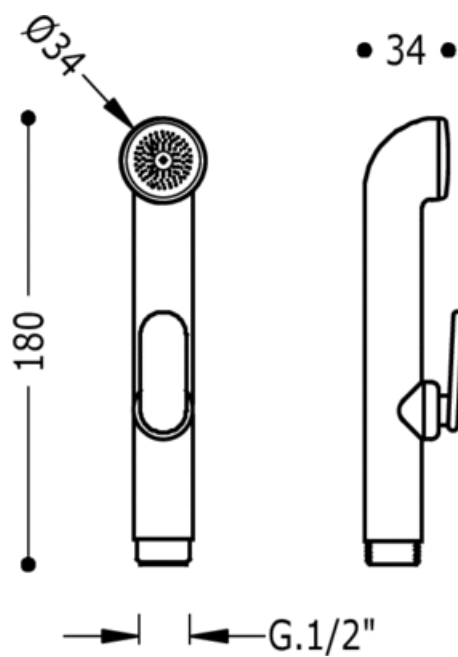

Sprcha s uzávěrem; (pro ref. č. 81.113, 61.113, 203.113.01): v chromovém provedení

Ruční sprchy

CRO 29911351