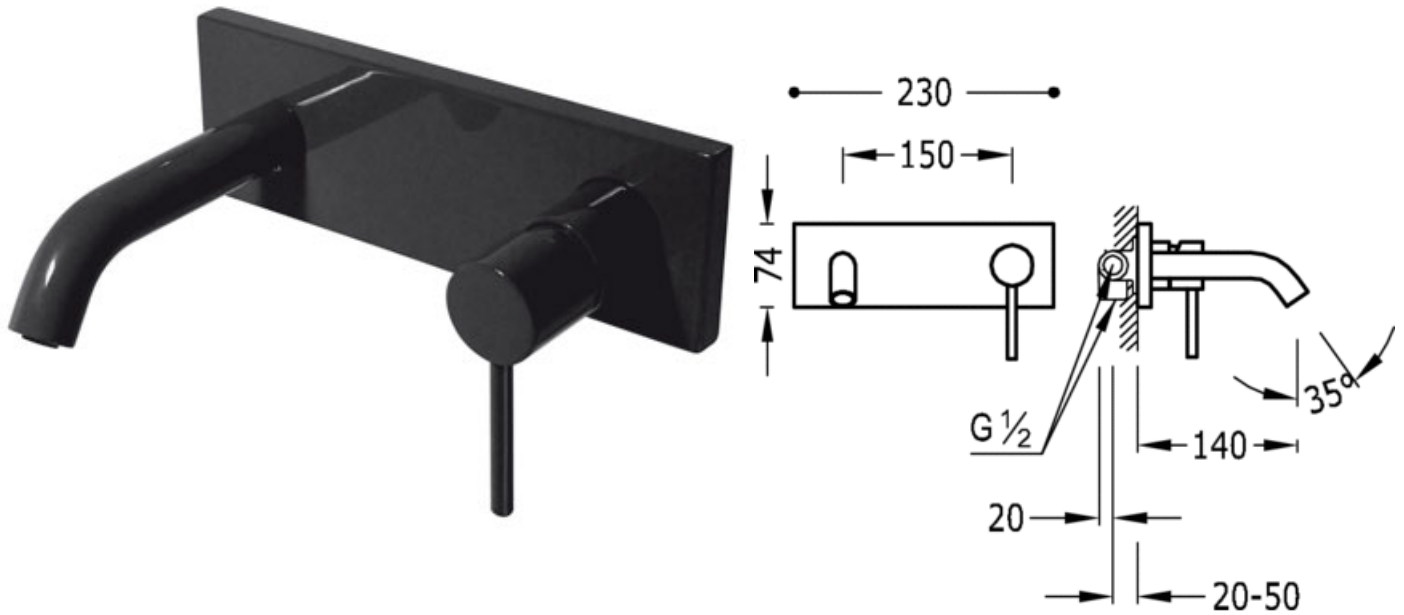

Single lever wall washbasin mixer: black finish

Washbasin
Mixer
Lever
Aerator
Built-in

ACE	26220050AC
TAM	26220050TAM
TNA	26220050TNA
TRO	26220050TRO
TVI	26220050TVI
TFU	26220050TFU
TVE	26220050TVE
TNE	26220050TNE
TBL	26220050TBL