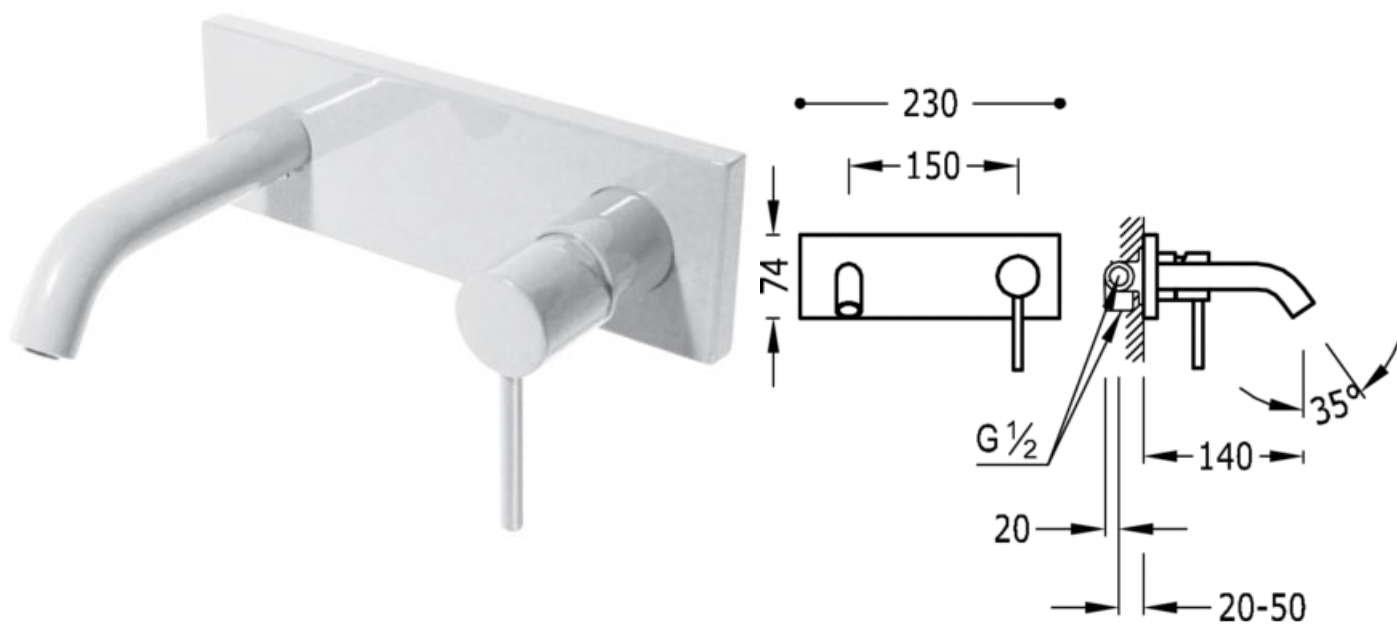

Monomando mural: con acabado blanco

Lavabo
Monomando
Maneta
Con aireador
Empotrado

| | |
|-----|-------------|
| ACE | 26220050AC |
| TAM | 26220050TAM |
| TNA | 26220050TNA |
| TRO | 26220050TRO |
| TVI | 26220050TVI |
| TFU | 26220050TFU |
| TVE | 26220050TVE |
| TNE | 26220050TNE |
| TBL | 26220050TBL |