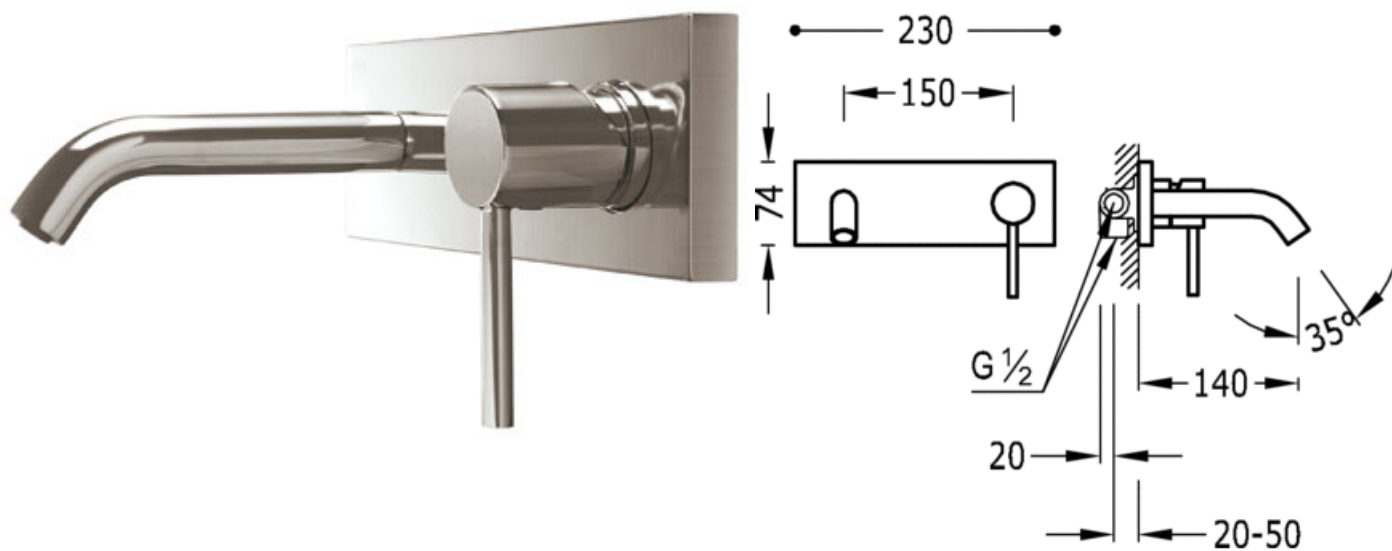

Monomando a muro

Lavabo  
Monocomando  
Leva  
Con rompigitto  
Incassato

ACE	26220050AC
TAM	26220050TAM
TNA	26220050TNA
TRO	26220050TRO
TVI	26220050TVI
TFU	26220050TFU
TVE	26220050TVE
TNE	26220050TNE
TBL	26220050TBL