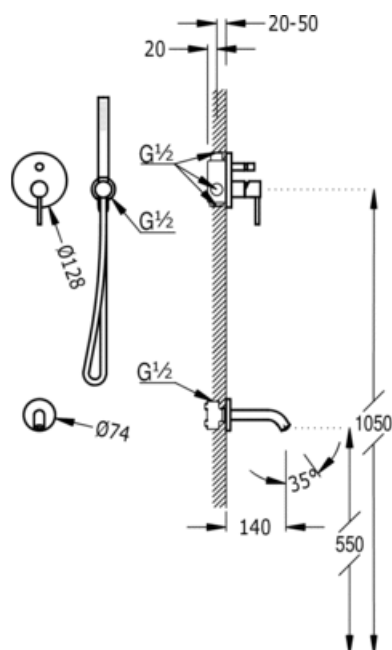

Podomítkový jednopákový sprchový set; s uzávěrem a regulací průtoku.- Včetně podomítkového tělesa- Držák s nástěnným přívodem vody. - Ruční sprcha, proti usaz. vod. kamene. - Flexi hadice SATIN (91.34.609.15).: v jantarovém provedení

Vana / sprcha
Směšovací
Páka
Vestavná

	ACE	26218003AC
	TAM	26218003TAM
	TNA	26218003TNA
	TRO	26218003TRO
	TVI	26218003TVI
	TFU	26218003TFU
	TVE	26218003TVE
	TNE	26218003TNE
	TBL	26218003TBL