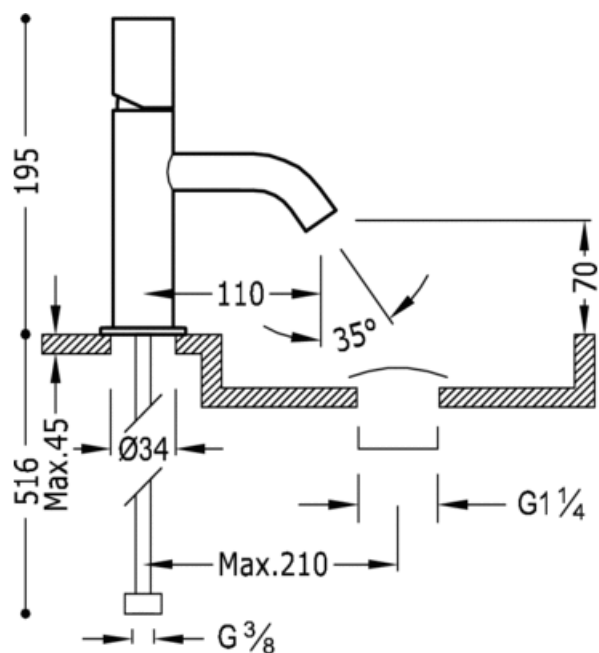

Bateria umywalkowa: w kolorze czerwonym

Umywalka  
Jednouchwykowa  
Pokretlo  
Z aeratorem  
Natynkowa

ACE	26190301ACD
TAM	26190301TAMD
TNA	26190301TNAD
TRO	26190301TROD
TVI	26190301TVID
TFU	26190301TFUD
TVE	26190301TVED
TNE	26190301TNED
TBL	26190301TBLD