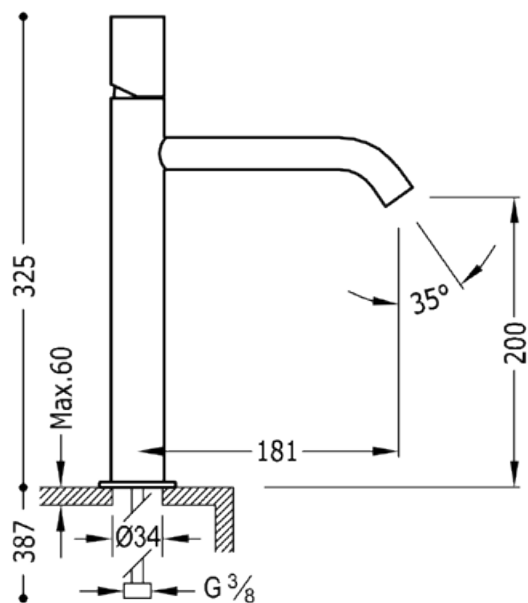

## Однорычажный смеситель для умывальника: зеленое покрытие

Умывальник  
 Однорычажный смеситель  
 Рукоятка  
 С аэратором  
 Поверхность

ACE	26130701ACD
TAM	26130701TAMD
TNA	26130701TNAD
TRO	26130701TROD
TVI	26130701TVID
TFU	26130701TFUD
TVE	26130701TVED
TNE	26130701TNED
TBL	26130701TBLD