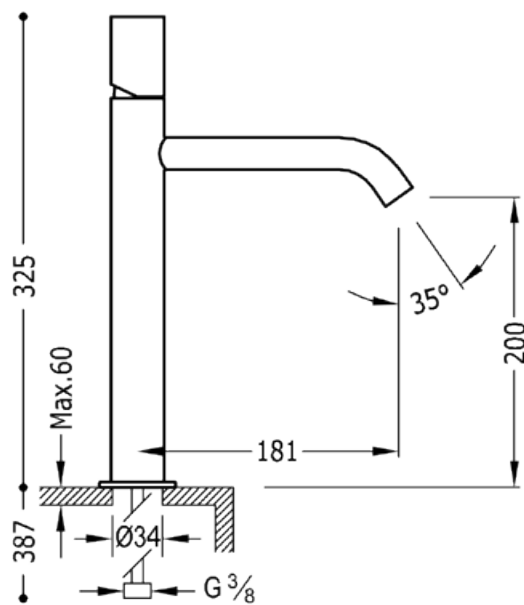

Monocomando lavabo

Lavabo  
 Monocomando  
 Manopola  
 Con rompigitto  
 Superficie

ACE	26130701ACD
TAM	26130701TAMD
TNA	26130701TNAD
TRO	26130701TROD
TVI	26130701TVID
TFU	26130701TFUD
TVE	26130701TVED
TNE	26130701TNED
TBL	26130701TBLD