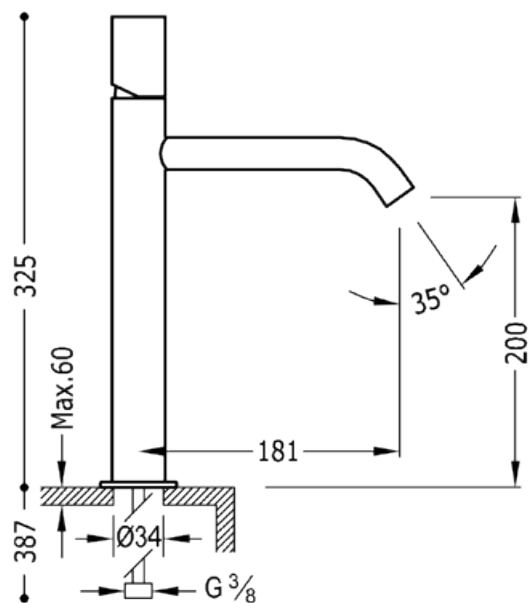

Jednopáková umyvadlová baterie: v oranžovém provedení

91.07.190.05

Umyvadlo
Směšovací
Ovládací kostka
Kaňonový výtok
Povrch

| | |
|-----|--------------|
| ACE | 26130701ACD |
| TAM | 26130701TAMD |
| TNA | 26130701TNAD |
| TRO | 26130701TROD |
| TVI | 26130701TVID |
| TFU | 26130701TFUD |
| TVE | 26130701TVED |
| TNE | 26130701TNED |
| TBL | 26130701TBLD |