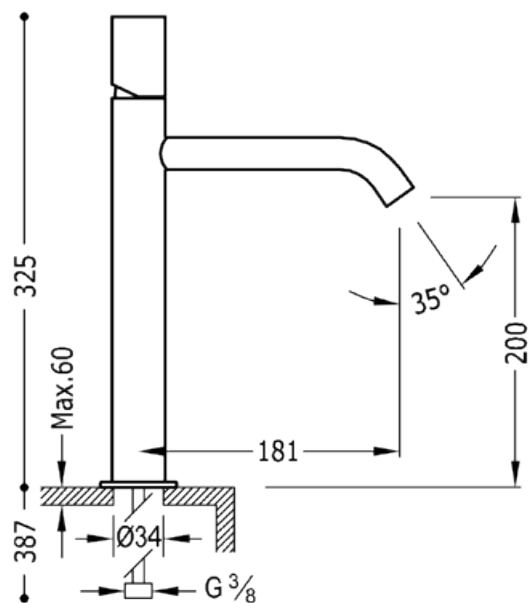

Jednopáková umyvadlová baterie: v růžovočerveném provedení

Umyvadlo
Směšovací
Ovládací kostka
Kaňonový výtok
Povrch

ACE	26130701ACD
TAM	26130701TAMD
TNA	26130701TNAD
TRO	26130701TROD
TVI	26130701TVID
TFU	26130701TFUD
TVE	26130701TVED
TNE	26130701TNED
TBL	26130701TBLD