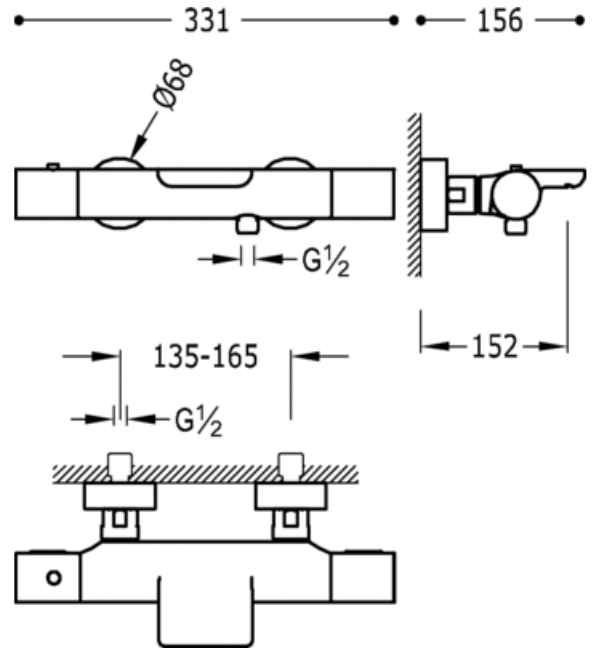

Bañera-ducha termostática; con cascada. Ducha de mano anticalcárea con soporte orientable y flexo SATIN (91.34.609): con acabado acero

Bañera / ducha
 Termostático
 Volante
 Con cascada
 Superficie

		CRO	26117209
		ACE	26117209AC