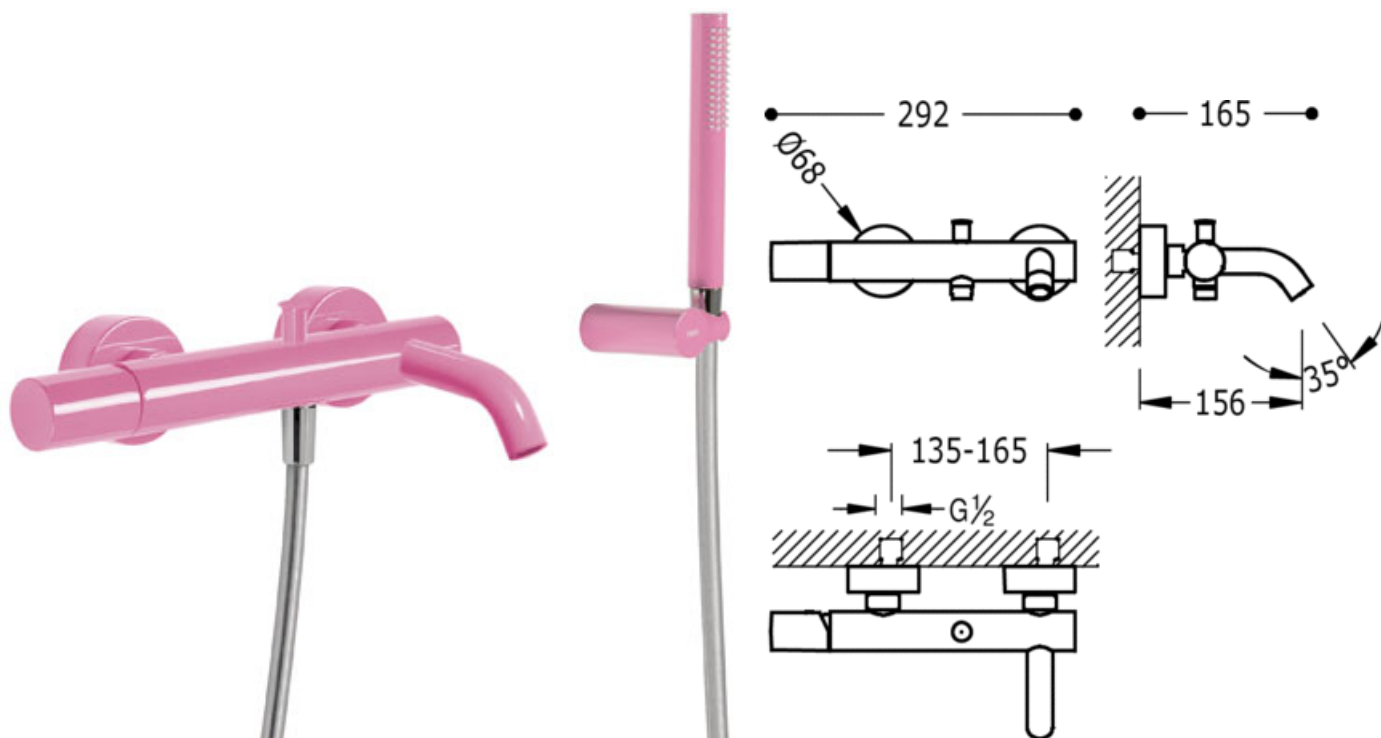

Bateria wannowa; Słuchawka antical z obrotowym statywem. Wąż satyn (91.34.609):
w kolorze fuksja

Wanna/ natrysk
Jednouchwytowa
Pokretlo
Natynkowa

	ACE	26117001AC
	TAM	26117001TAM
	TNA	26117001TNA
	TRO	26117001TRO
	TVI	26117001TVI
	TFU	26117001TFU
	TVE	26117001TVE
	TNE	26117001TNE
	TBL	26117001TBL