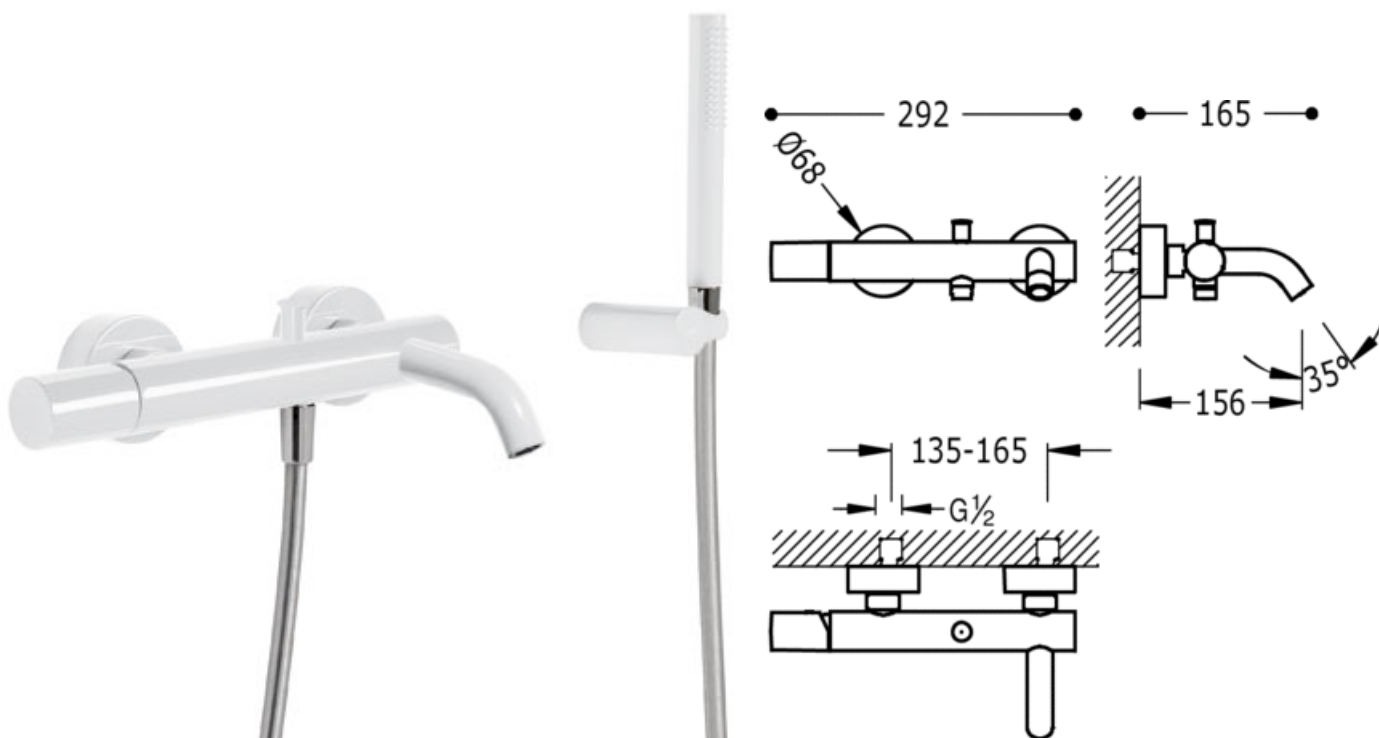

Vanová baterie; Ruční sprcha s nastavitelným držákem, proti usaz. vod. kamene.
Flexi hadice SATIN (91.34.609).: v bílém provedení

Vana / sprcha
Směšovací
Ovládací kostka
Povrch

	ACE	26117001AC
	TAM	26117001TAM
	TNA	26117001TNA
	TRO	26117001TRO
	TVI	26117001TVI
	TFU	26117001TFU
	TVE	26117001TVE
	TNE	26117001TNE
	TBL	26117001TBL