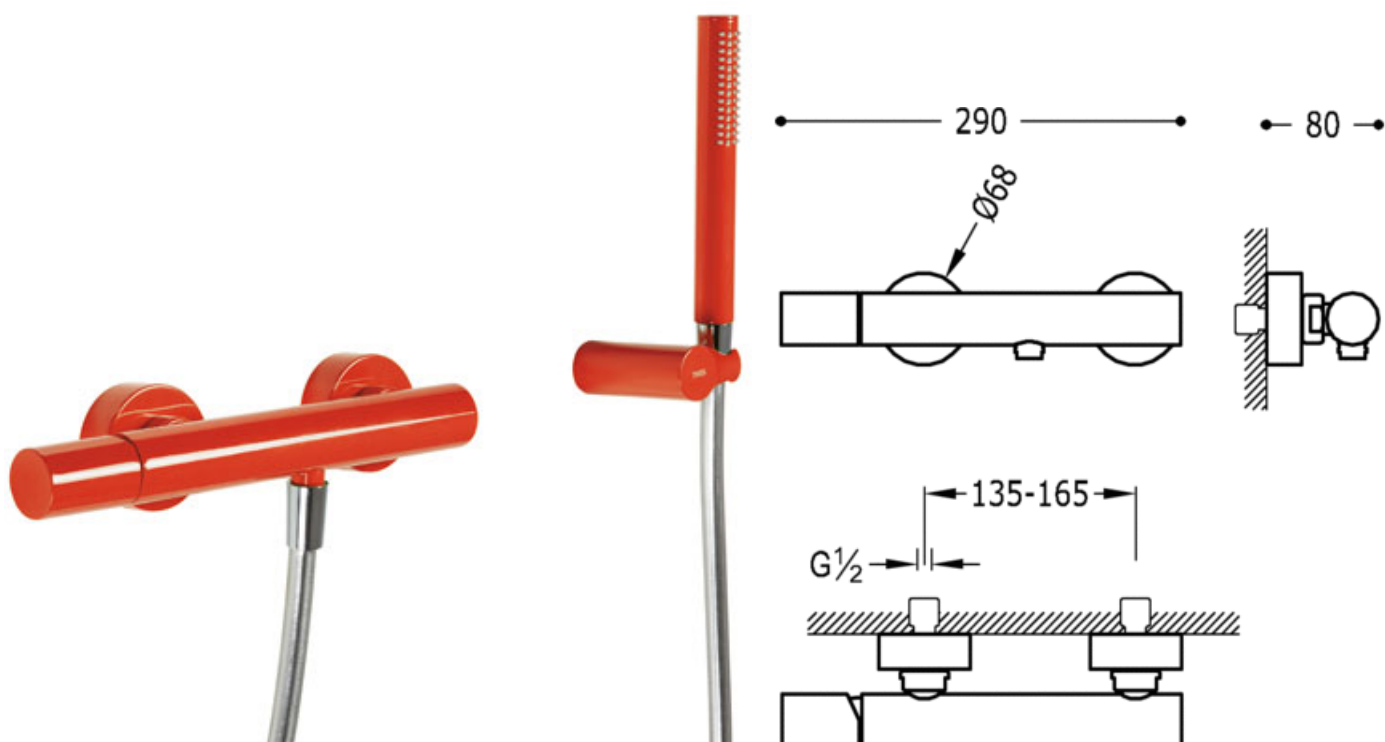

Sprchová baterie; Ruční sprcha s nastavitelným držákem, proti usaz. vod. kamene.
Flexi hadice SATIN (91.34.609.15).: v červeném provedení

91.30.190

Sprcha
Směšovací
Ovládací kostka
Povrch

	ACE	26116701AC
	TAM	26116701TAM
	TNA	26116701TNA
	TRO	26116701TRO
	TVI	26116701TVI
	TFU	26116701TFU
	TVE	26116701TVE
	TNE	26116701TNE
	TBL	26116701TBL