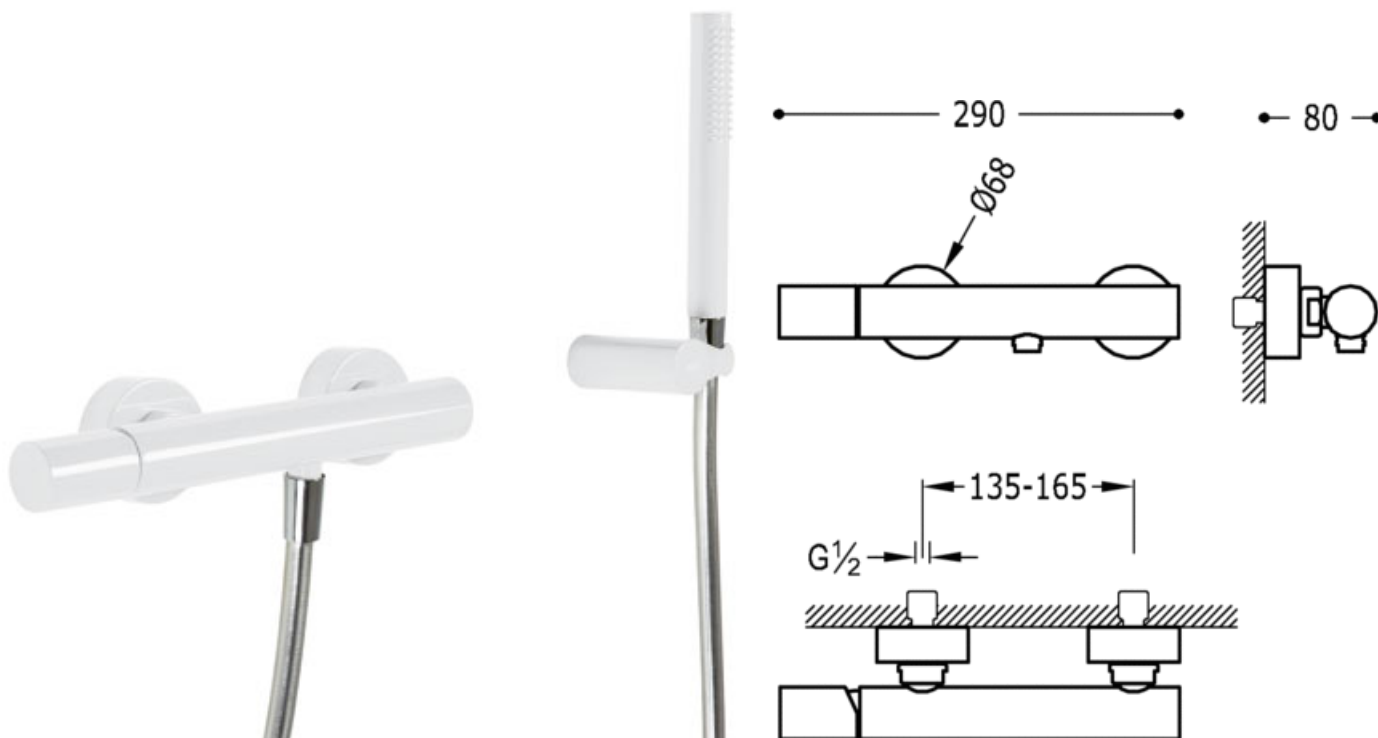

Monomando ducha; Ducha de mano anticalcárea con soporte orientable y flexo SATIN (91.34.609.15): con acabado blanco

91.30.190

Ducha
Monomando
Volante
Superficie

	ACE	26116701AC
	TAM	26116701TAM
	TNA	26116701TNA
	TRO	26116701TRO
	TVI	26116701TVI
	TFU	26116701TFU
	TVE	26116701TVE
	TNE	26116701TNE
	TBL	26116701TBL