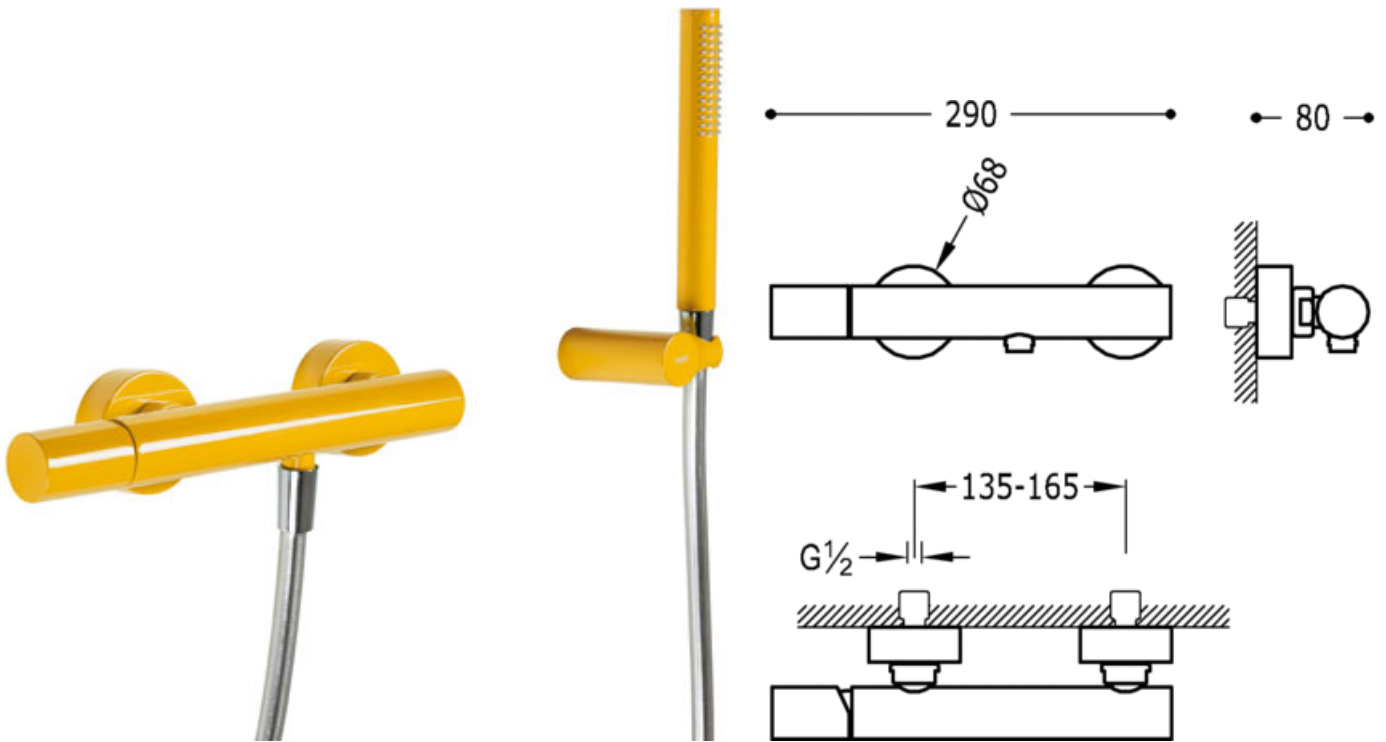

Single lever shower mixer; Anti-limescale hand shower with directable support.
 Shower hose satin (91.34.609.15): amber finish

91.30.190

Am

Shower
 Mixer
 Handle
 Surface

	ACE	26116701AC
	TAM	26116701TAM
	TNA	26116701TNA
	TRO	26116701TRO
	TVI	26116701TVI
	TFU	26116701TFU
	TVE	26116701TVE
	TNE	26116701TNE
	TBL	26116701TBL