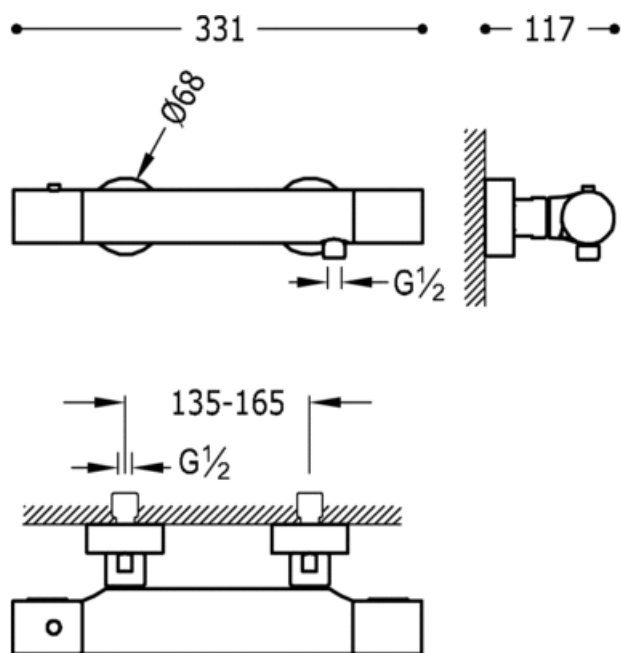

Termostatická sprchová baterie; Ruční sprcha s nastavitelným držákem, proti usaz. vod. kamene a flexi hadice SATIN (91.34.609.15).: v ocelovém provedení

Sprcha
Termostatická
Ovládací kostka
Povrch

CRO 26116209