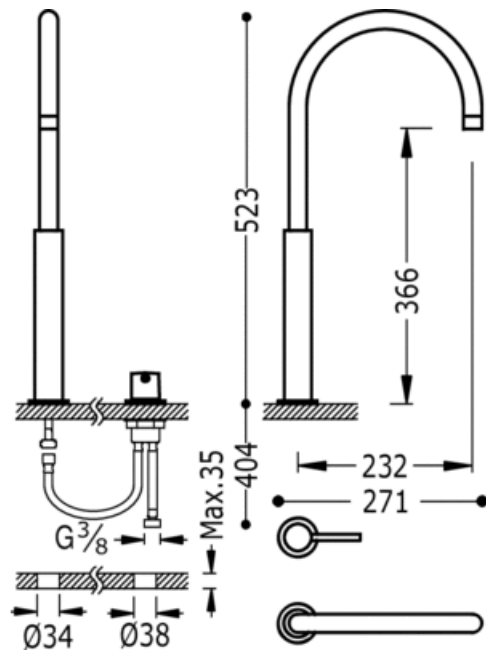

Monomando lavabo: con acabado acero

Lavabo  
 Monomando  
 Maneta  
 Con aireador  
 Superficie

CRO 26110503

ACE 26110503AC