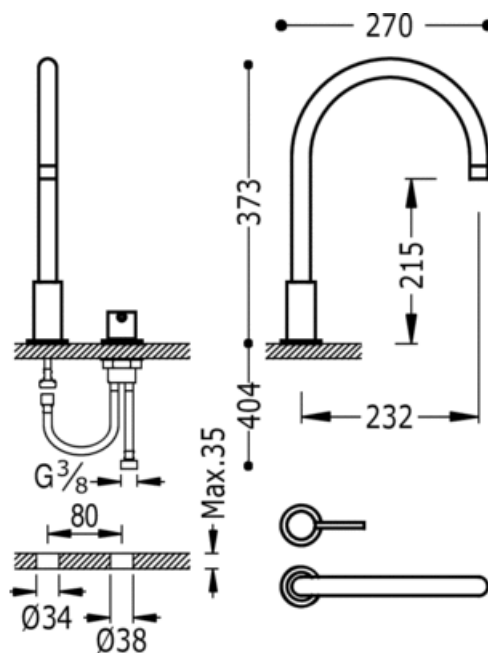

Bateria umywalkowa: w kolorze stalowym

Umywalka
Jednouchwytowa
Dzwignia
Z aeratorem
Natynkowa

CRO 26110501

ACE 26110501AC