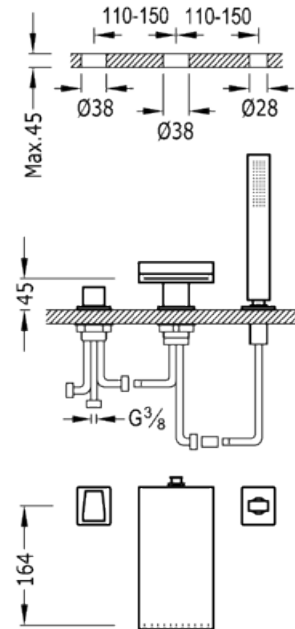

Monomando bañera de repisa; con caño cascada y ducha anticalcárea (202.639.01).  
 Caudal: 3 bar - 13 l/m: con acabado cromo, volante

91.30.190

Bañera / ducha  
 Monomando  
 Maneta  
 Con cascada  
 Empotrado