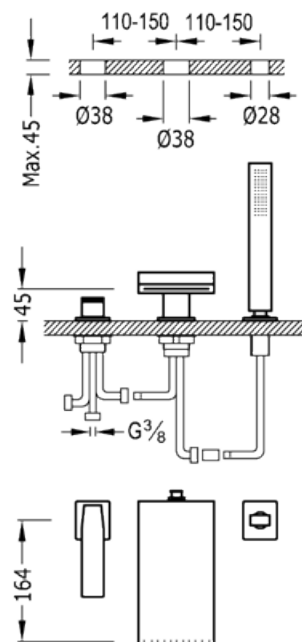

Bateria wannowa trzyotworowa ; Wylewka typu kaskada, słuchawka antical (202.639.01)-
Strumień: 3 bary - 13 l/m; w kolorze chrom, dźwignia

Wanna/ natrysk
Jednouchwytowa
Dzwignia
Z kaskadowa wylewka
Podtynkowa