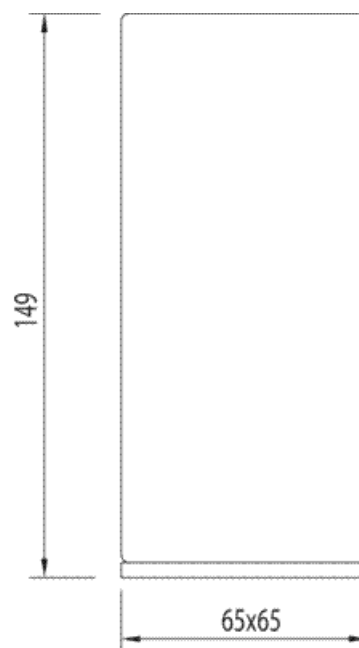

Vaso de sobremesa cerámico: con acabado cromo

Cr

CRO 20263609