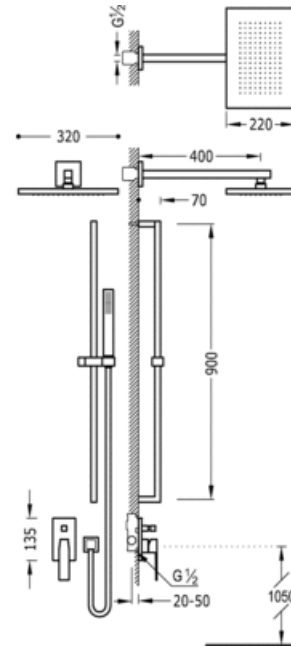

Zestaw natryskowy z baterią podtynkową ; z regulacją strumienia.- W zestawie z korpusem podtynkowym - Głowica natryskowa 320x220 mm. Mosiężny (299.632.02).- Drażek niklowany dł. 900 mm. (1.34.520).- Uchwyt do słuchawki (91.06.182).- Słuchawka antical. (202.639.01).- Wąż satin (91.34.609.15): w kolorze chrom, dźwignia

Natrysk  
Jednouchwytowa  
Dzwignia  
Podtynkowa

CRO 20218007