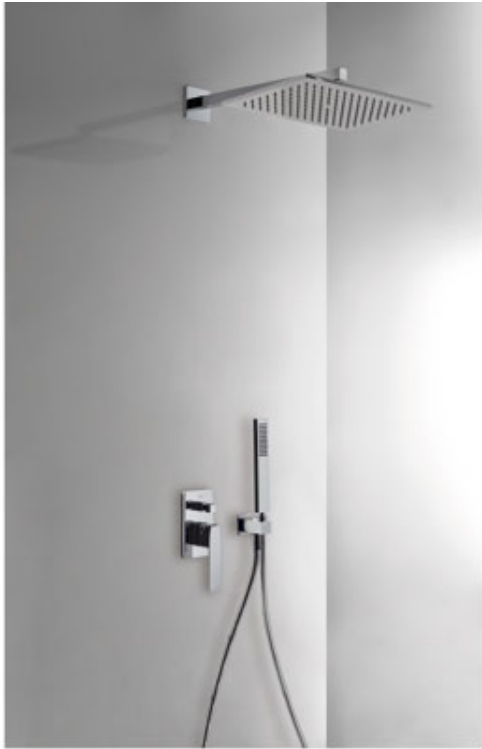

Kit de ducha monomando empotrado ; con cierre y regulación de caudal. · Cuerpo empotrado incluido · Ducha fija 320x220 mm. · Soporte con toma pared. · Ducha móvil anticalcárea. · Flexo SATIN (91.34.609.15): con acabado negro cromo, maneta

Ducha
Monomando
Maneta
Empotrado

NCR 20218006NE

BCR 20218006BL