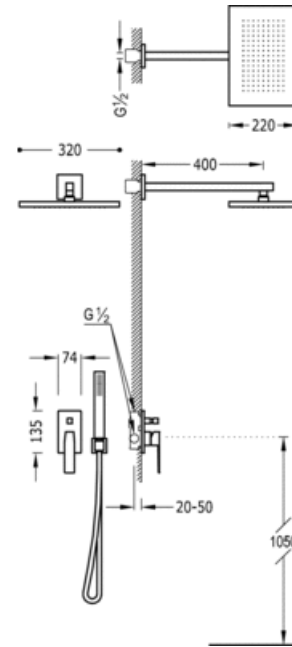

Kit de ducha monomando empotrado ; con cierre y regulación de caudal. · Cuerpo empotrado incluido · Ducha fija 320x220 mm. · Soporte con toma pared. · Ducha móvil anticalcárea. · Flexo SATIN (91.34.609.15): con acabado negro cromo, maneta

Ducha
Monomando
Maneta
Empotrado

NCR 20218006NE

BCR 20218006BL