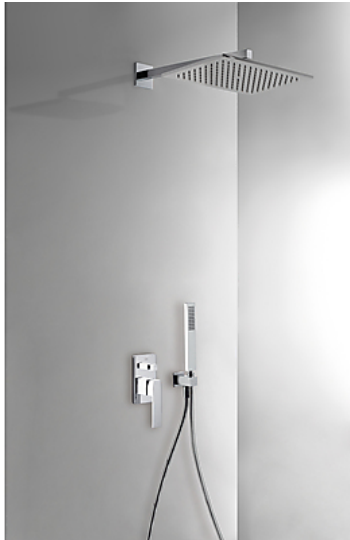

Unterputz Brauseset ; Temperatur- und Mengenregulierung · Einschließlich Einbaugehäuse · Kopfbrause 320x220 mm · Wand Brausehalter · Antikalk-Handbrause · Satin-Brauseschlauch (91.34.609.15) · Ausführung Chrom Weiss

Dusche
Einhandmischer
Drehhebel
Unterputz

NCR 20218006NE

BCR 20218006BL