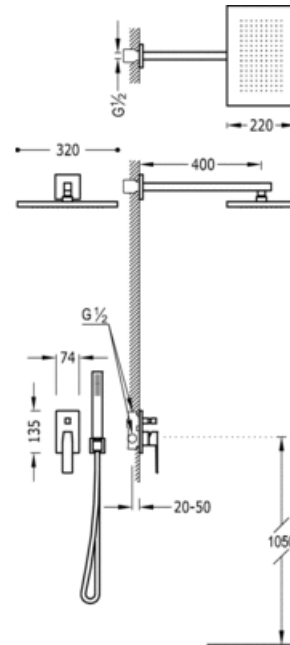

Unterputz Brauseset ; Temperatur- und Mengenregulierung · Einschließlich Einbaugehäuse · Kopfbrause 320x220 mm · Wand Brausehalter · Antikalk-Handbrause · Satin-Brauseschlauch (91.34.609.15) · Ausführung Chrom Weiss

Dusche
Einhandmischer
Drehhebel
Unterputz

NCR 20218006NE

BCR 20218006BL