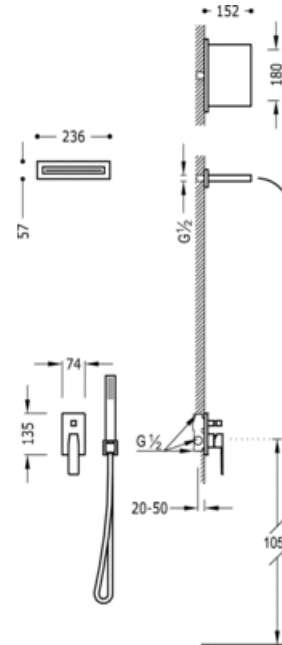

Kit de ducha monomando empotrado ; con cierre y regulación de caudal. · Cuerpo empotrado incluido · Ducha INOX con cascada 152x200 mm. · Soporte con toma pared. (91.06.182). · Ducha móvil anticalcárea. (202.639.01). · Flexo SATIN (91.34.609.15): con acabado cromo, maneta

Ducha
Monomando
Maneta
Empotrado