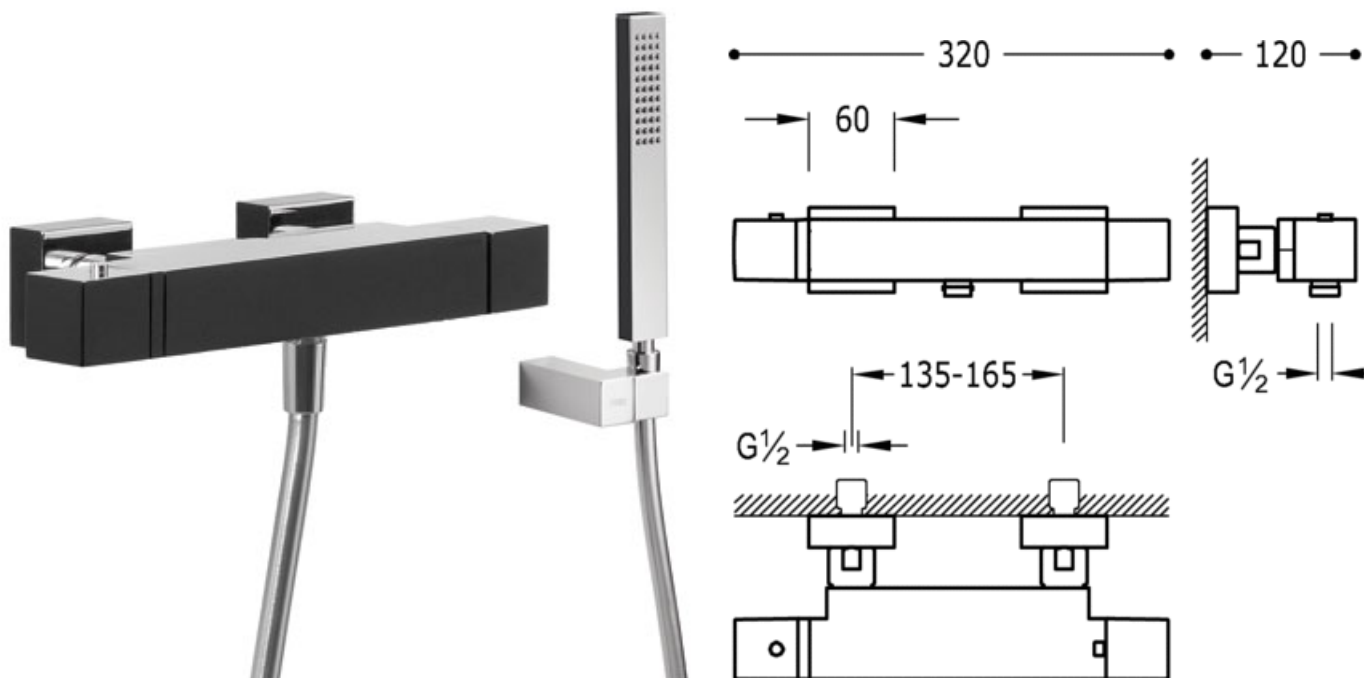

Termostatická baterie pro vanu a sprchu; Sprcha se systémem proti usazování vod. kamene s nastavitelným držákem. Flexi hadice SATIN (91.34.609): v černém chromu

Vana / sprcha
Termostatická
Ovládací kostka
Povrch