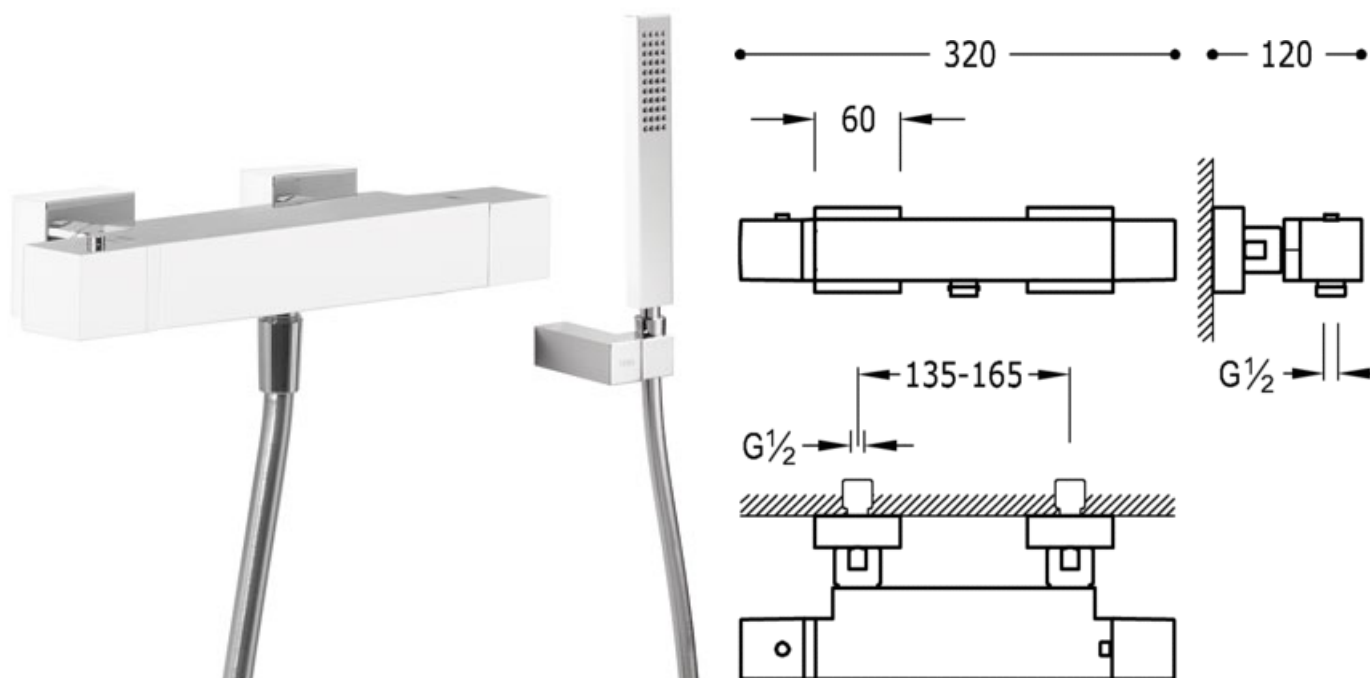

Vasca-Doccia termostatica; Con bocca a cascata. Doccia a mano anticalcare con supporto orientabile. Flessibile satin (91.34.609).

Vasca / doccia  
Termostatico  
Manopola  
Superficie

		ACE	20217409AC
		NCR	20217409NE
		BCR	20217409BL