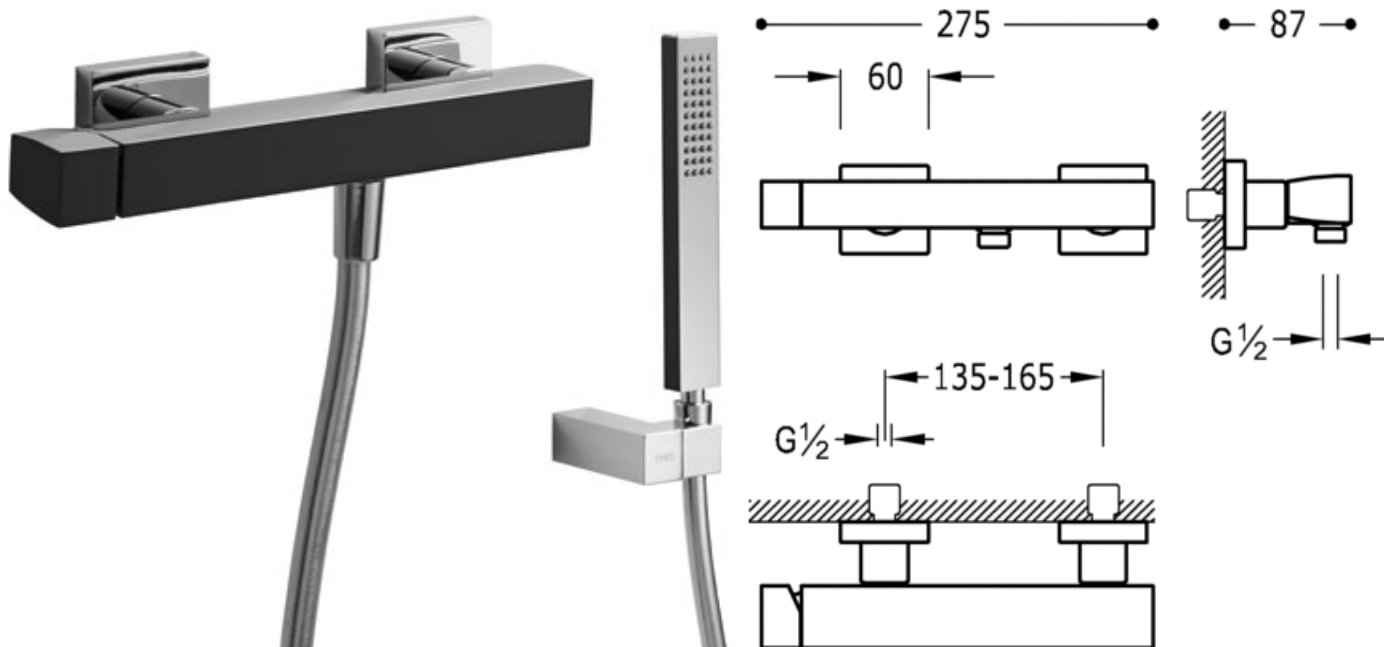

Jednopláková sprchová baterie; Sprcha proti usazování vod. kamene. Flexi hadice
SATIN (91.34.609.15).: v černém chromu

Sprcha
Směšovací
Ovládací kostka
Povrch

	NCR	20216701NE
	BCR	20216701BL
	ACE	20217001AC