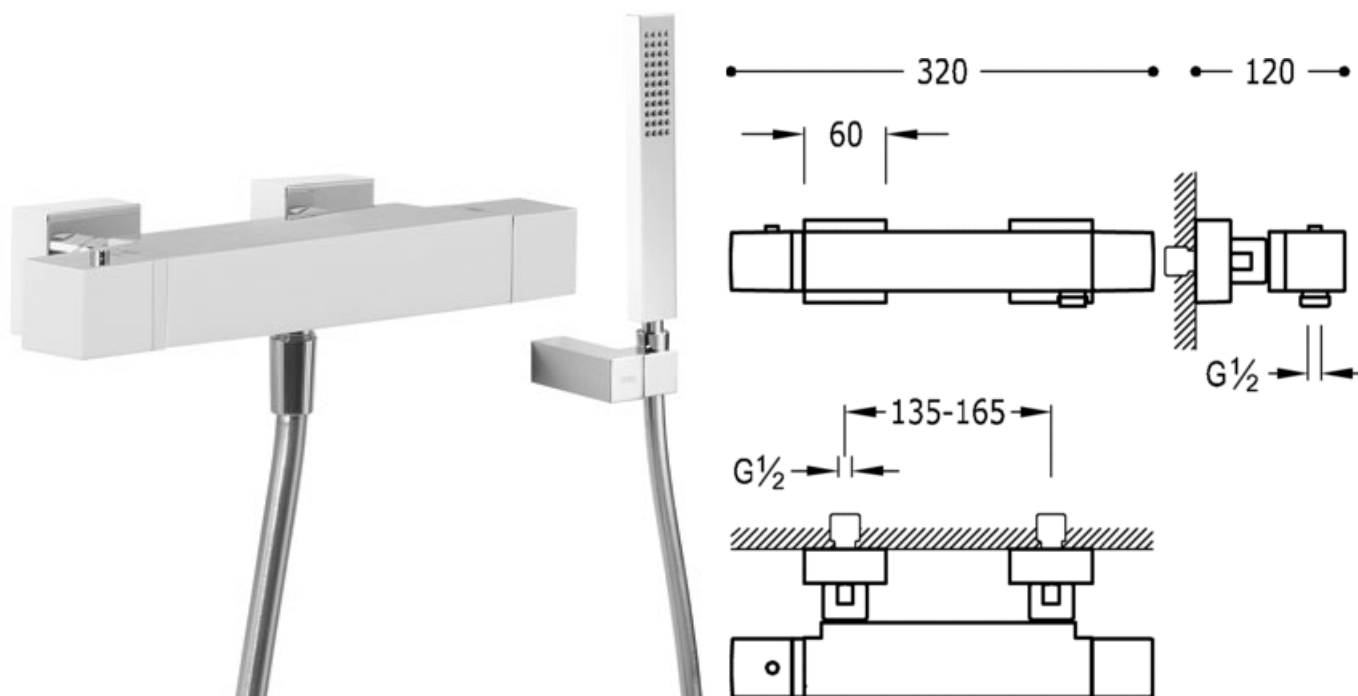

Ducha termostática; Ducha de mano anticalcárea con soporte orientable y flexo
 SATIN (91.34.609.15): con acabado blanco cromo

Ducha
 Monomando
 Volante
 Superficie

		ACE	20216409AC
		NCR	20216409NE
		BCR	20216409BL