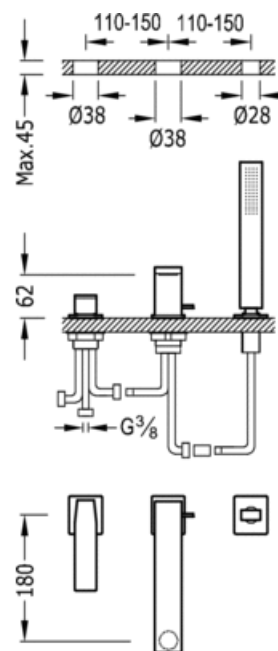

Bateria wannowa trzyotworowa; z słuchawka antical.- Strumień: 3 bary - 13 l/m.-  
 UWAGA: patrz długość wylewki: w kolorze stalowym, dźwignia

91.30.190

Ac

Wanna/ natrysk  
 Jednouchwytowa  
 Dzwignia  
 Z aeratorem  
 Podtynkowa