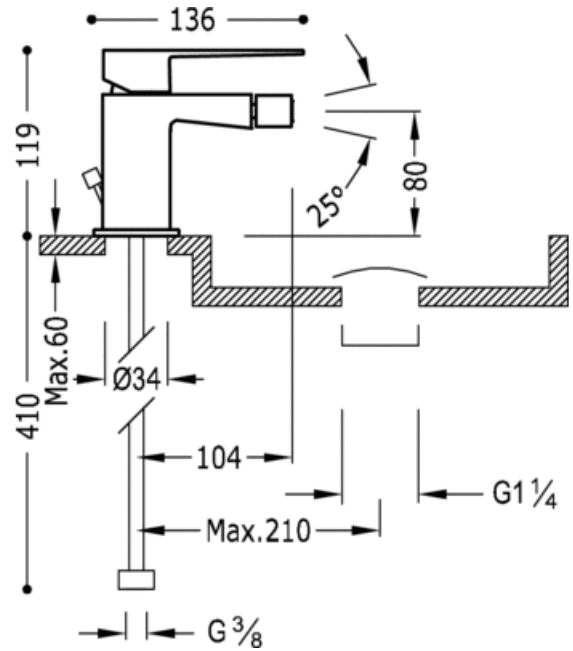

Monomando bidé: con acabado cromo, maneta y desagüe automático

Bide
 Monomando
 Maneta
 Con aireador
 Superficie

	CRO	20212001
	CRO	20212001D