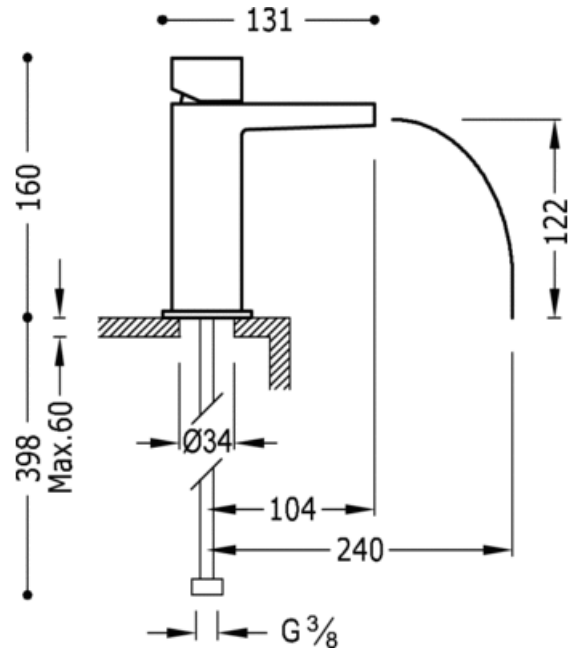

Monomando lavabo; con caño cascada libre. NOTA: La grifería con caño cascada se acompaña con 2 llaves de regulación con filtro (Ref: 91.34.525): con acabado cromo, volante

Lavabo  
 Monomando  
 Volante  
 Con aireador  
 Superficie