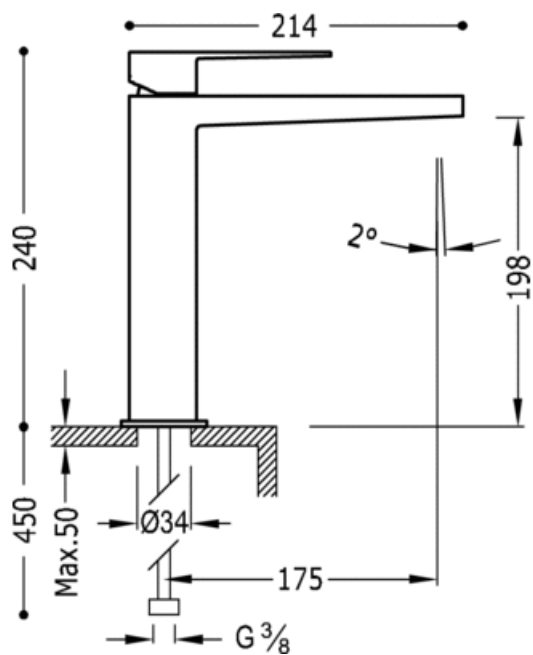

Mitigeur lavabo; avec rallonge: finition noir chrome, tige

Lavabo
Mitigeur
Manette
Avec aérateur
Sur gorge

	ACE	20210303ACD
	NCR	20210303NED
	BCR	20210303BLD