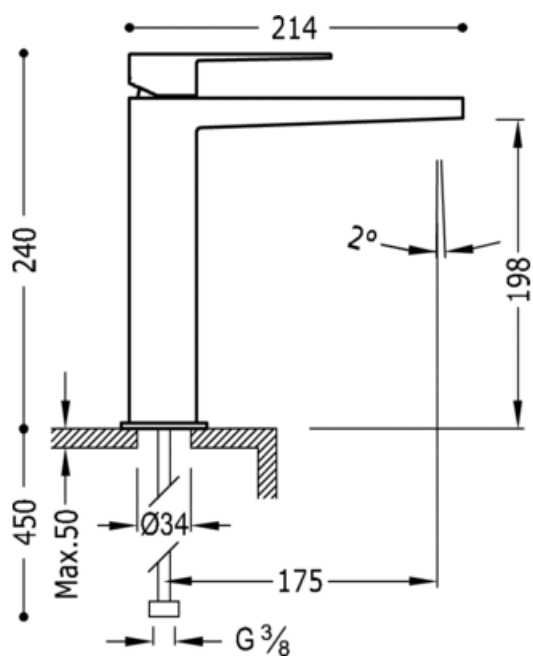

Bateria umywalkowa; Z przedłużką: w kolorze stalowym, dźwignia

PROTEC-TRES®

91.30.190

Ac

Umywalka  
Jednouchwytowa  
Dzwignia  
Z aeratorem  
Natynkowa

ACE	20210303ACD
NCR	20210303NED
BCR	20210303BLD