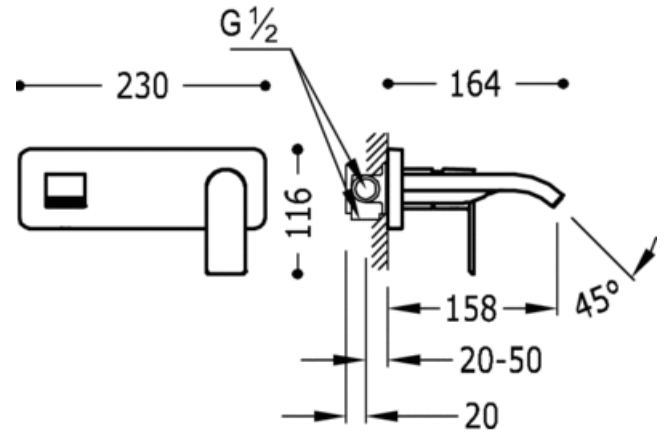

Monomando mural; con caño cascada: con acabado cromo

Lavabo
 Monomando
 Maneta
 Con cascada
 Empotrado

CRO 20026010