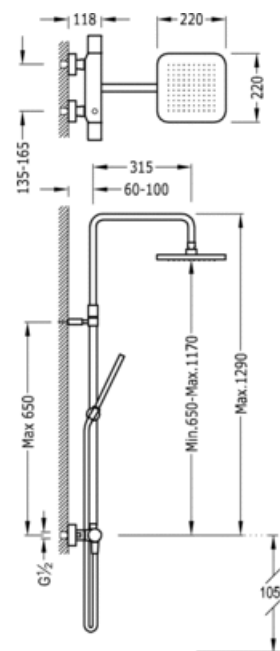

Ensemble Douche thermostatique; · Douche fixe de 220x220 mm. (299.632.06).· Douchette anticalcaire.· Flexible satin (91.34.609.15).· Barre télescopique.· Inverseur intégré dans la commande de débit: finition orange

Douche
Robinet thermostatique
Volant
Sur gorge

		AMB	20019501AM
		NAR	20019501NA
		ROJ	20019501RO
		VIO	20019501VI
		FUC	20019501FU
		VER	20019501VE
		NCR	20019501NE
		BCR	20019501BL