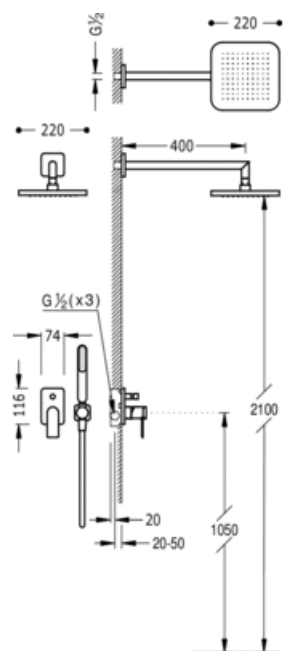

Podomítkový jednopákový sprchový set; s uzávěrem a regulací průtoku.- Včetně podomítkového tělesa- Pevná sprcha 220x220 mm. (299.632.06).- Držák s nástěnným přívodem vody.- Ruční sprcha, proti usaz. vod. kamene.- Flexi hadice SATIN (91.34.609.15).: v červeném provedení, ručka

91.30.190

Sprcha
Směšovací
Páka
Vestavná

	AMB	20018002AM
	NAR	20018002NA
	ROJ	20018002RO
	VIO	20018002VI
	FUC	20018002FU
	VER	20018002VE
	NCR	20018002NE
	BCR	20018002BL